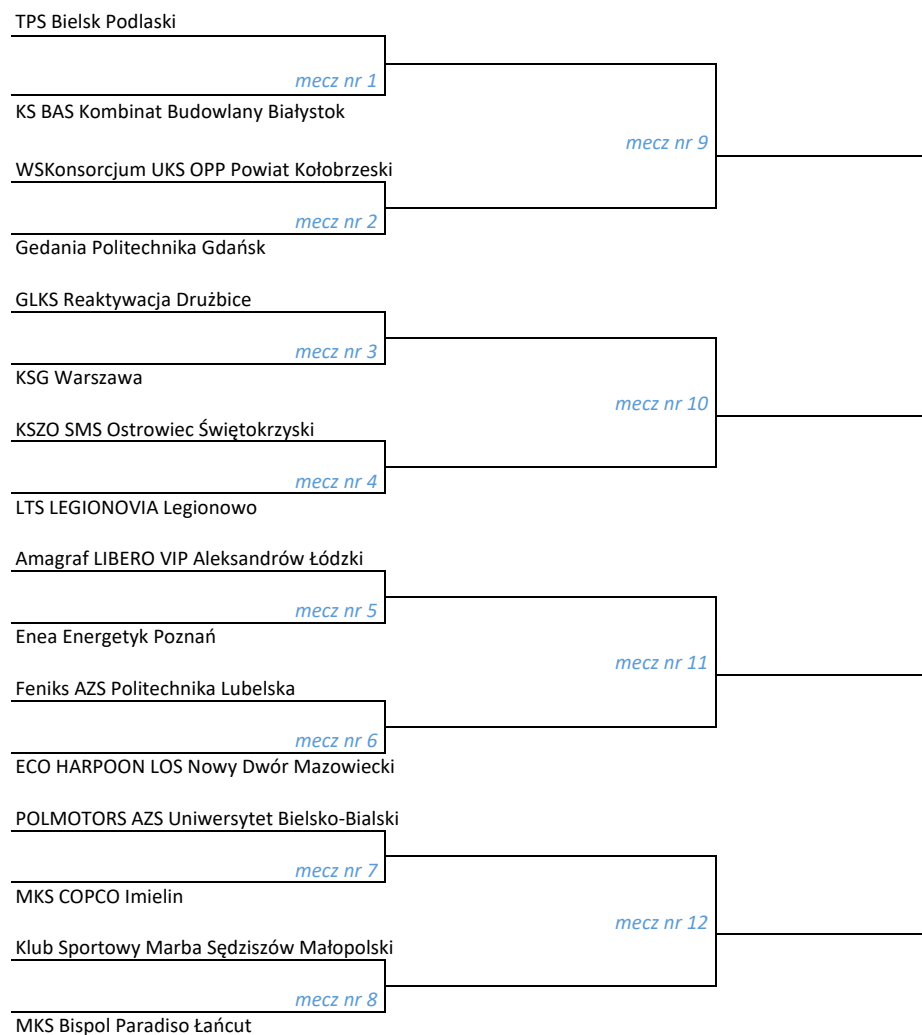

## DIAGRAM rozgrywek Pucharu Polski Kobiet 2025

1. runda 23 października 2024r.

|| 2. runda 4 grudnia 2024r.